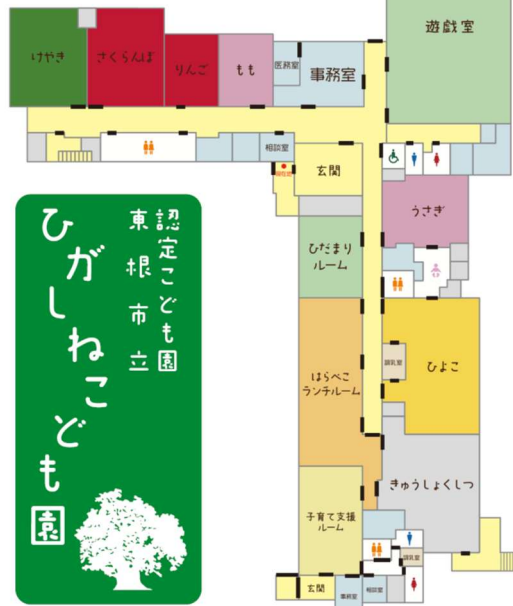

ぜんかんあんない

FLOOR GUIDE