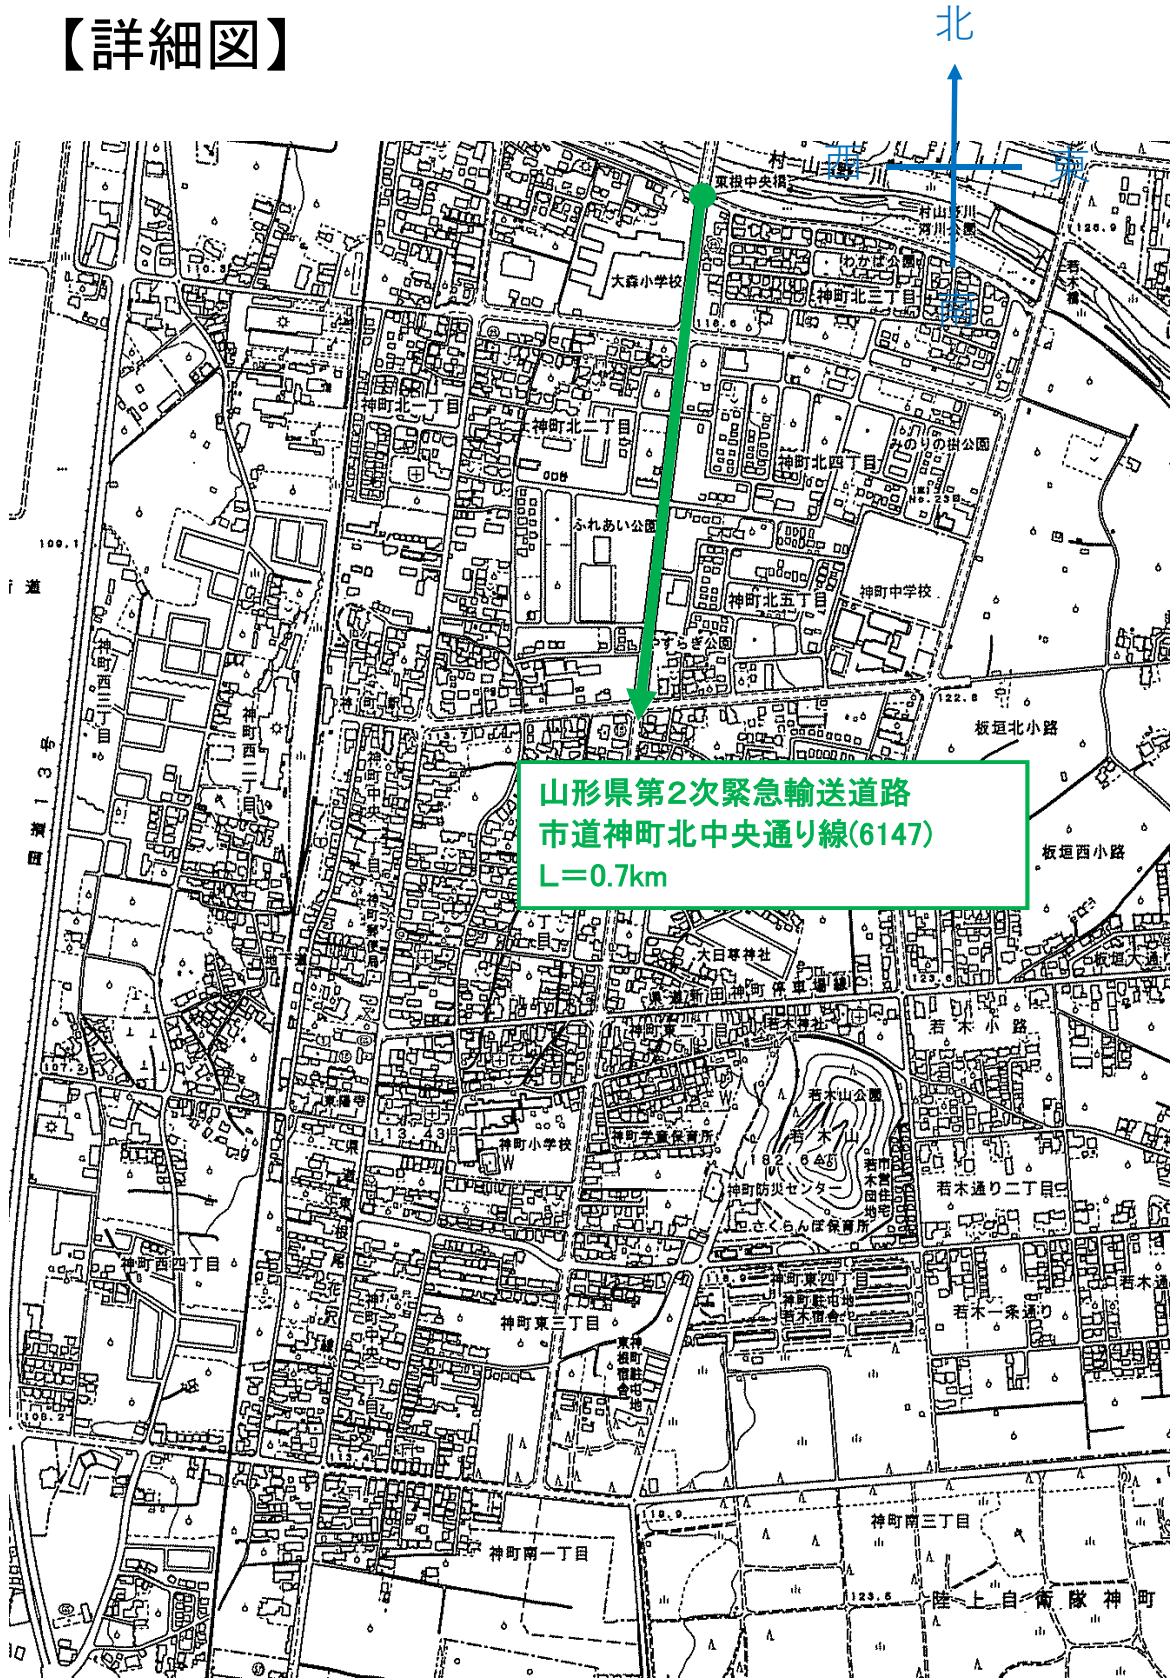

【詳細図】

※番号は市道路線番号

SIZE:FREE

【詳細図】

山形県第2次緊急輸送道路
市道神町南大通り線(6016)
L=0.5km

※番号は市道路線番号

SIZE:FREE

【詳細図】

※番号は市道路線番号

SIZE:FREE

【詳細図】

※番号は市道路線番号

SIZE:FREE

【詳細図】

※番号は市道路線番号

SIZE:FREE

【詳細図】

※番号は市道路線番号

SIZE:FREE