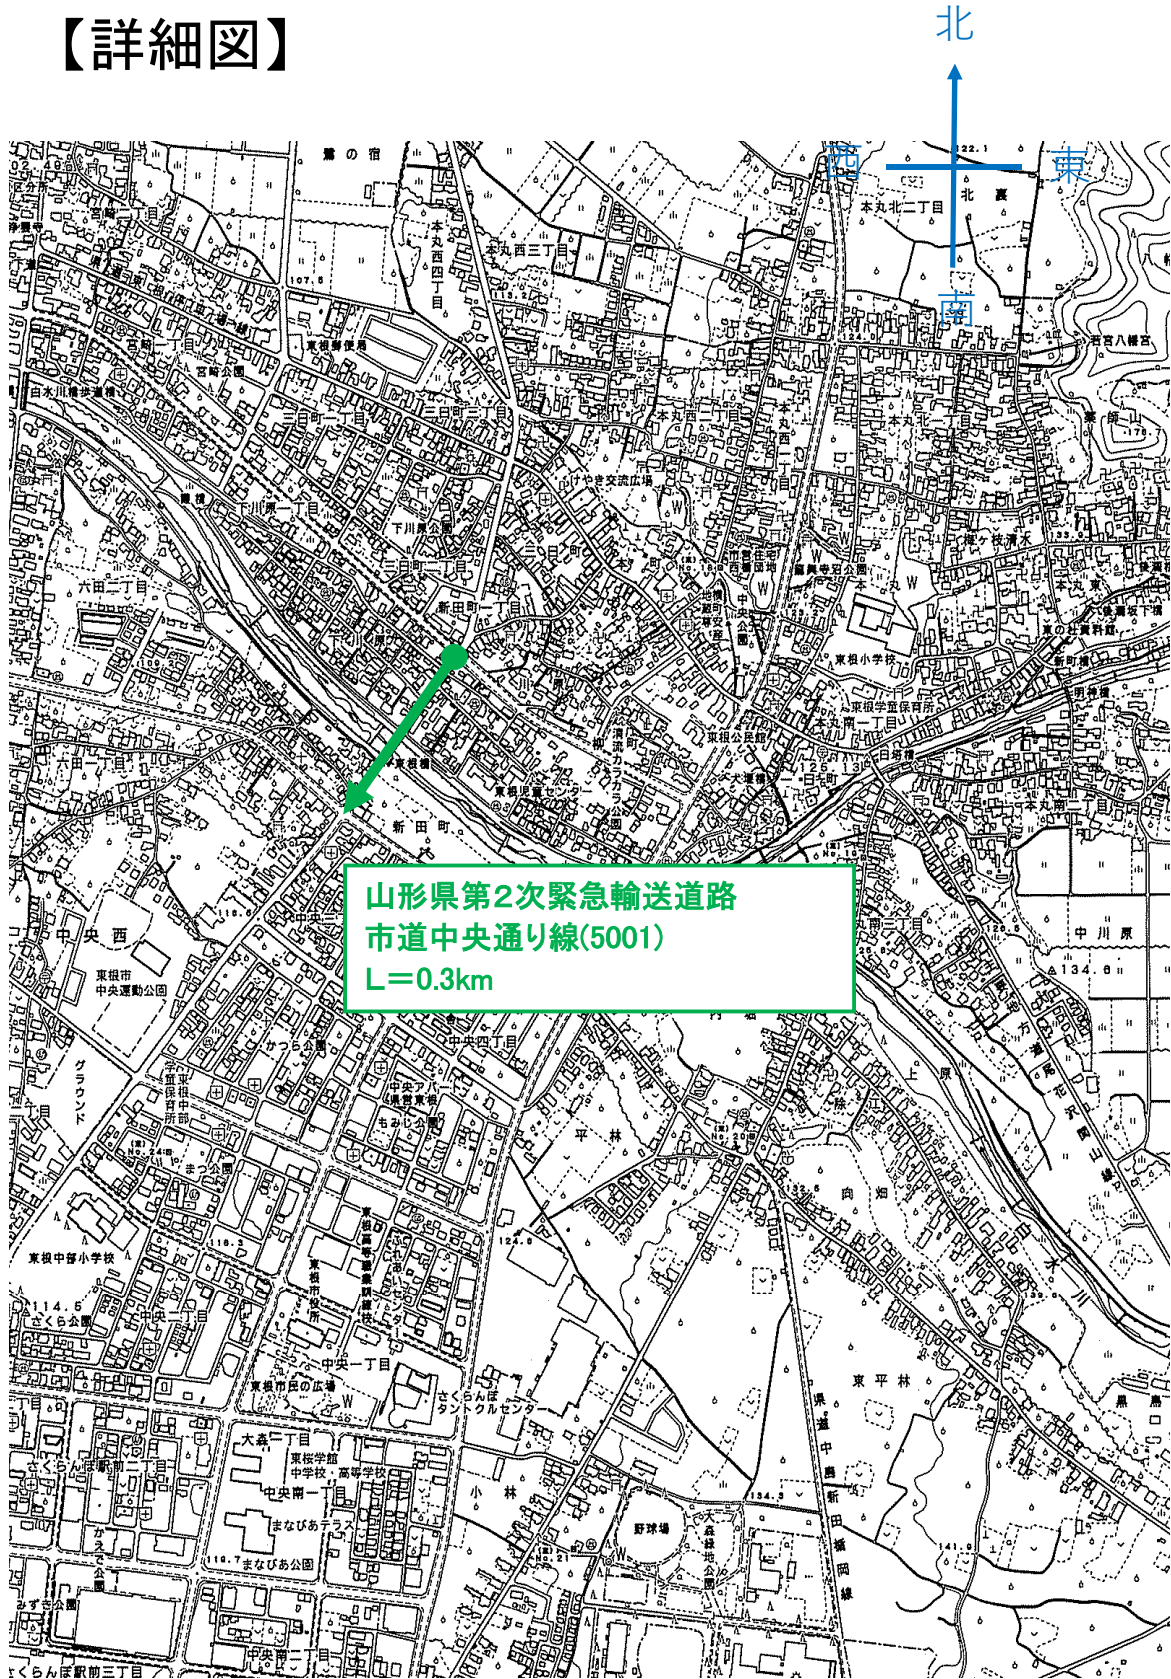

【詳細図】

※番号は市道路線番号

SIZE:FREE

【詳細図】

※番号は市道路線番号

SIZE:FREE

【詳細図】

北

※番号は市道路線番号

SIZE:FREE

【詳細図】

※番号は市道路線番号

SIZE:FREE

【詳細図】

※番号は市道路線番号

SIZE:FREE

【詳細図】

※番号は市道路線番号

SIZE:FREE

【詳細図】

山形県第2次緊急輸送道路
市道神町南大通り線(6016)
L=0.5km

※番号は市道路線番号

SIZE:FREE

【詳細図】

【詳細図】

※番号は市道路線番号

SIZE:FREE