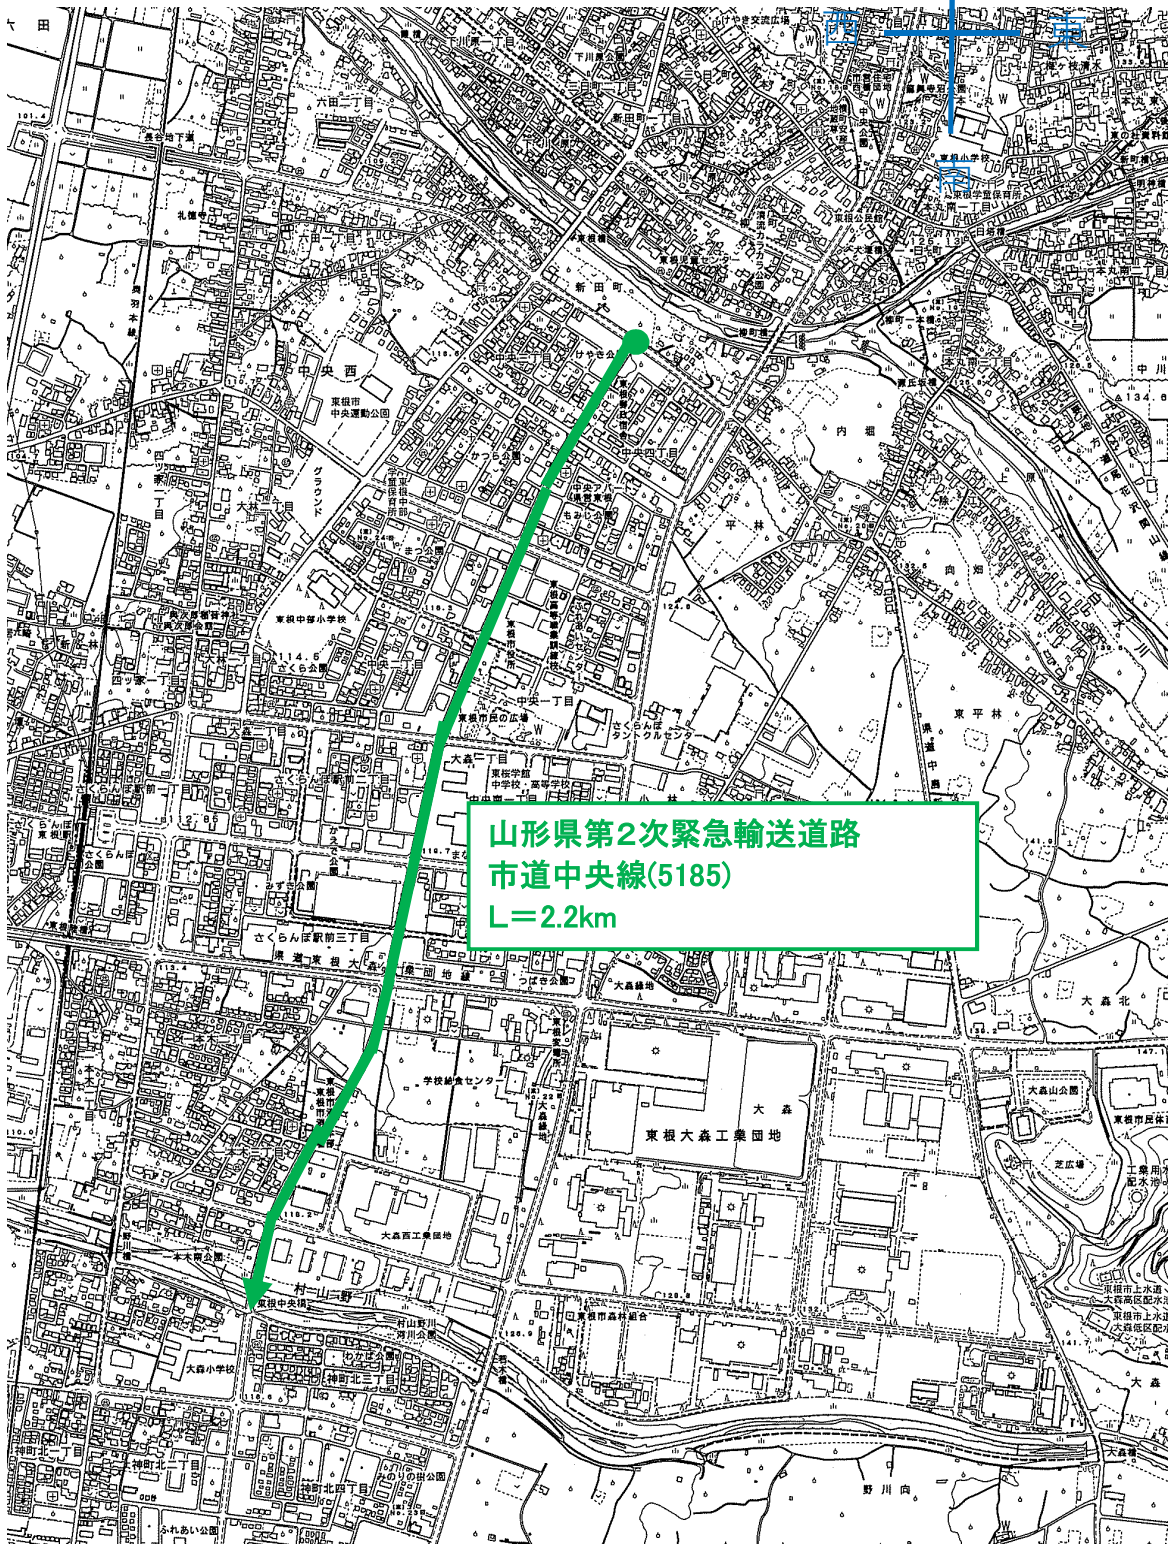

【詳細図】

※番号は市道路線番号

SIZE:FREE

【詳細図】

※番号は市道路線番号

SIZE:FREE

【詳細図】

北

※番号は市道路線番号

SIZE:FREE

【詳細図】

※番号は市道路線番号

SIZE:FREE

【詳細図】

※番号は市道路線番号

SIZE:FREE

【詳細図】

※番号は市道路線番号

SIZE:FREE

【詳細図】

山形県第2次緊急輸送道路
市道神町南大通り線(6016)
L=0.5km

※番号は市道路線番号

SIZE:FREE

【詳細図】

【詳細図】

※番号は市道路線番号

SIZE:FREE