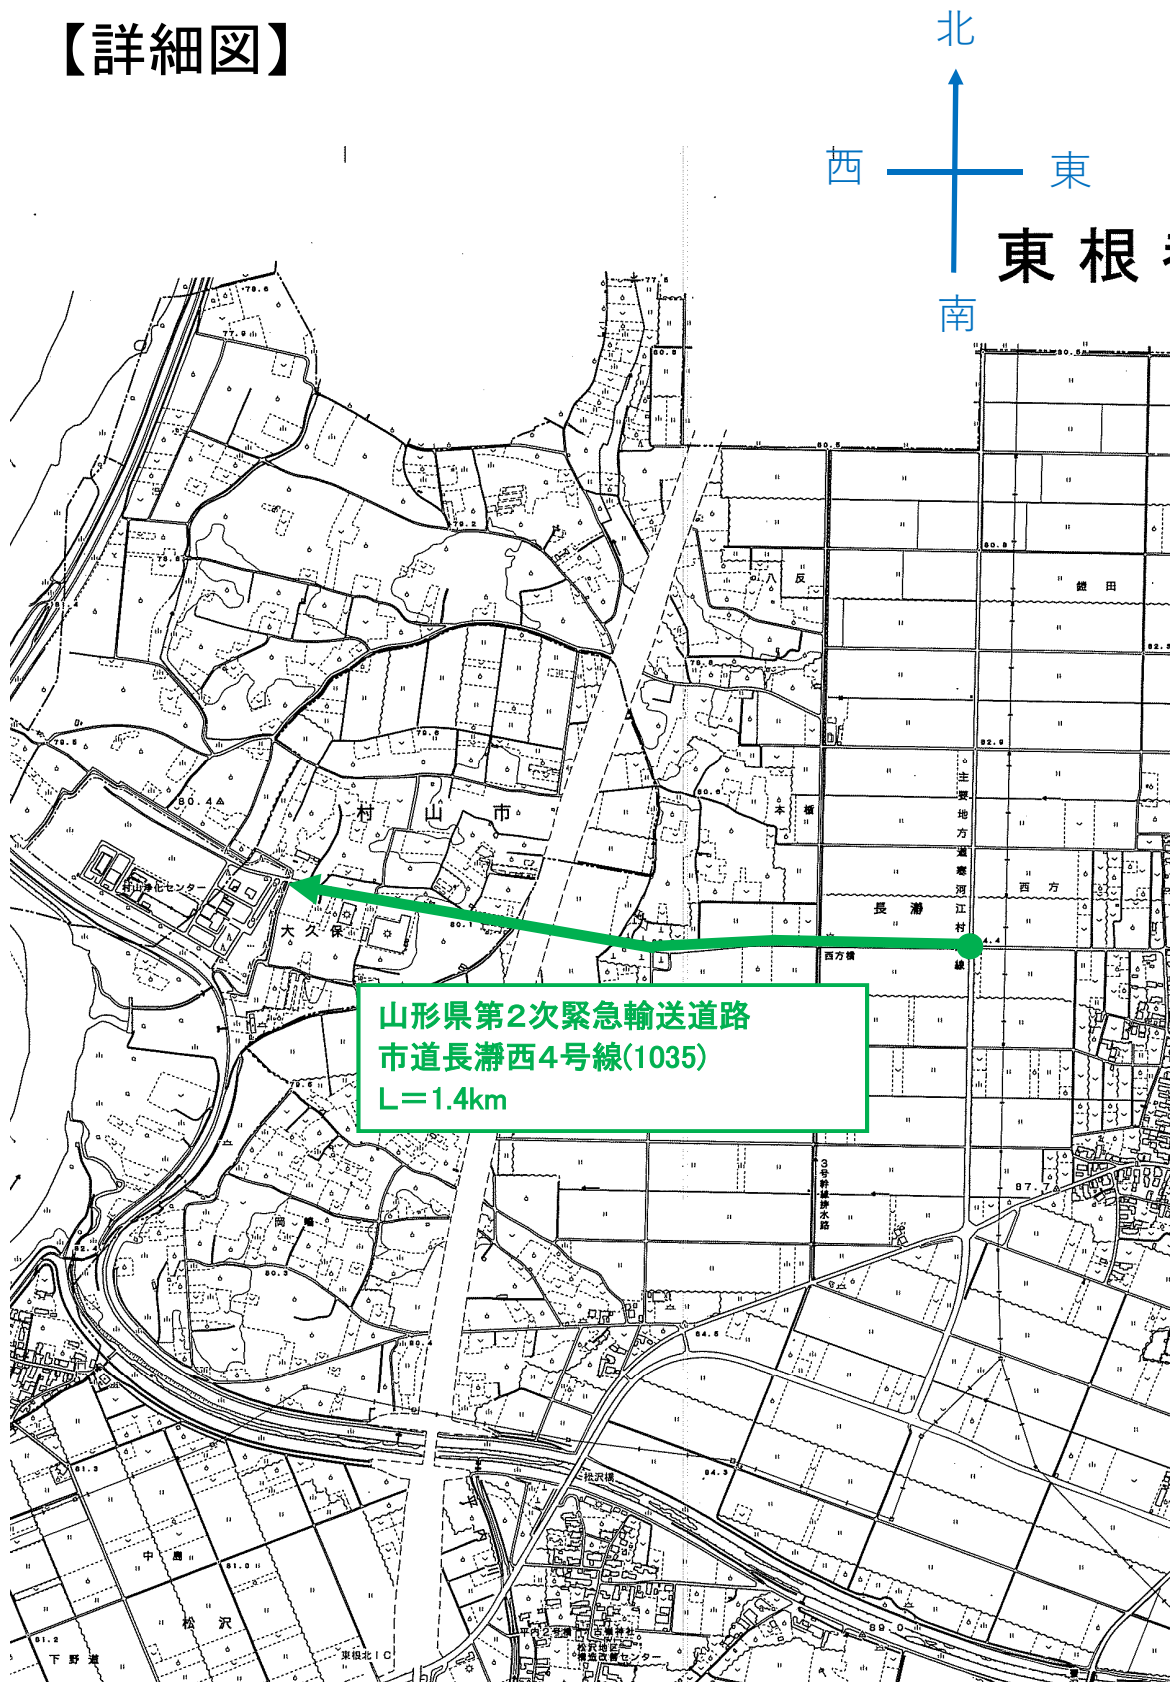

【詳細図】

※番号は市道路線番号

SIZE:FREE

【詳細図】

※番号は市道路線番号

SIZE:FREE

【詳細図】

北

※番号は市道路線番号

SIZE:FREE

【詳細図】

※番号は市道路線番号

SIZE:FREE

【詳細図】

※番号は市道路線番号

SIZE:FREE

【詳細図】

※番号は市道路線番号

SIZE:FREE

【詳細図】

山形県第2次緊急輸送道路
市道神町南大通り線(6016)
L=0.5km

※番号は市道路線番号

SIZE:FREE

【詳細図】

【詳細図】

※番号は市道路線番号

SIZE:FREE