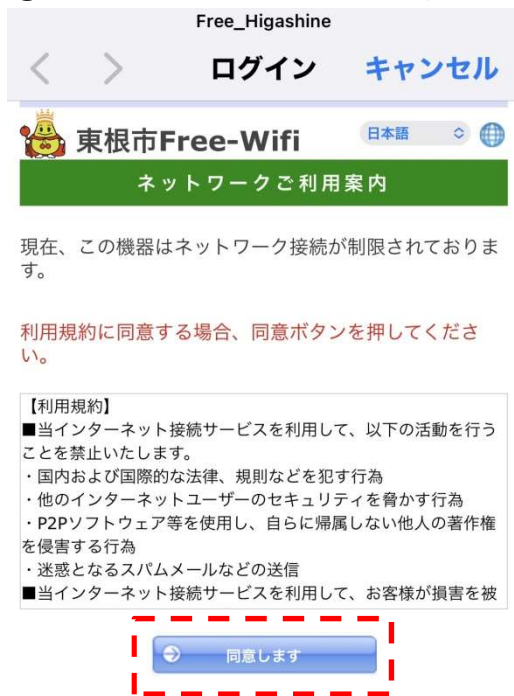

- ・SSID:Free_Higashineを選択し、PASSWORD:sakuranboを入力し、下記のとおり接続してください。
- ・1度利用同意して接続しますと、当日は最大360分(60分×6回)ご利用いただけます。

◆接続認証画面のイメージ

①ネットワーク利用同意ページ表示

②接続完了

利用開始

※ゲーム機からは接続出来ません。